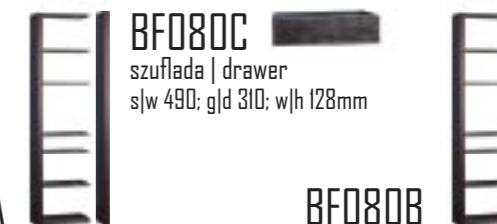

BF080A (x1) + BF080B (x3) + BF080C (x4)
biblioteczka - przykładowe zestawienie | bookshelf - configuration example

BF080C
szuflada | drawer
s|w 490; g|d 310; w|h 128mm

BF080A
część A - z dwiema ściankami
unit A with two outside boards
s|w 620; g|d 350; w|h 2100mm

BF080B
część B - z jedną ścianką
unit B with one inside board
s|w 560; g|d 350; w|h 2100mm

s|w - szerokość | width
g|d - głębokość | depth
w|h - wysokość | height
d|l - długość | length
fi|di - średnica | diameter

styl: Aneta Kosiba, fot: Lukasz Zandecki, graf: Robert Tomczyk